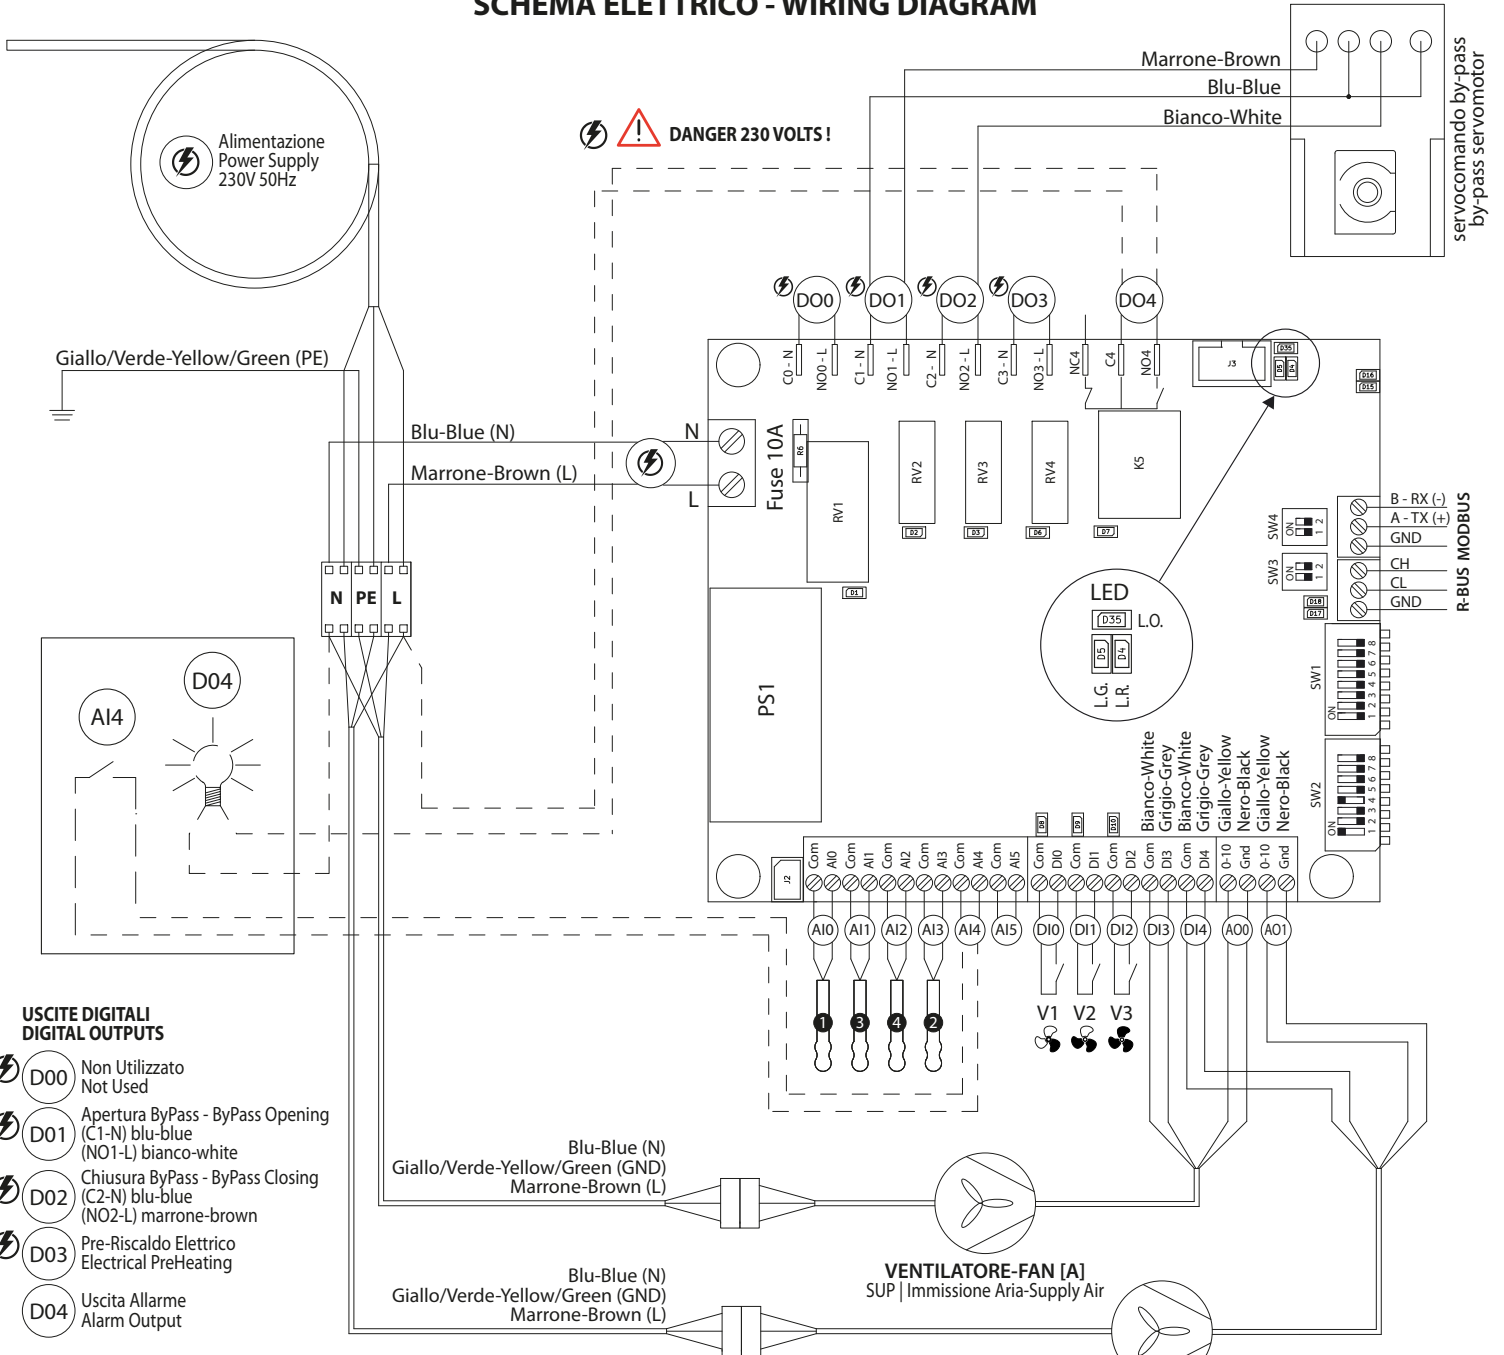

CHR 400 CoRe

SCHEMA ELETTRICO - WIRING DIAGRAM

USCITE DIGITALI DIGITAL OUTPUTS

- D00** Non Utilizzato
Not Used
- D01** Apertura ByPass - ByPass Opening
(C1-N) blu-blue
(NO1-L) bianco-white
- D02** Chiusura ByPass - ByPass Closing
(C2-N) blu-blue
(NO2-L) marrone-brown
- D03** Pre-Riscaldamento Elettrico
Electrical PreHeating
- D04** Uscita Allarme
Alarm Output

INGRESSI ANALOGICI ANALOGUE INPUTS

- A10** Sonda-Probe 1
SUP | Immissione Aria-Supply Air
(Com) (AI0) | nero-black
- A11** Sonda-Probe 3
IN | Ingresso Aria Esterna-Air Inlet
(Com) (AI1) | nero-black
- A12** Sonda-Probe 4
EXT | Estrazione Aria-Air Extraction
(Com) (AI2) | nero-black
- A13** Sonda-Probe 2
OUT | Espulsione Aria-Exhaust Air
(Com) (AI3) | nero-black
- A14** Reset Allarme Filtri
Filters Alarm Reset
- A15** 0-10V

INGRESSI DIGITALI DIGITAL INPUTS

- D10** Velocità Ventilatore min. (V1)
Fan speed min. (V1)
- D11** Velocità Ventilatore med. (V2)
Fan speed med. (V2)
- D12** Velocità Ventilatore max. (V3)
Fan speed max (V3)
- D13** [A] Ventilatore - Fan
SUP | Immissione Aria-Supply Air
(Com) bianco-white
(D13) grigio-grey
- D14** [B] Ventilatore - Fan
OUT | Espulsione Aria-Exhaust Air
(Com) bianco-white
(D14) grigio-grey